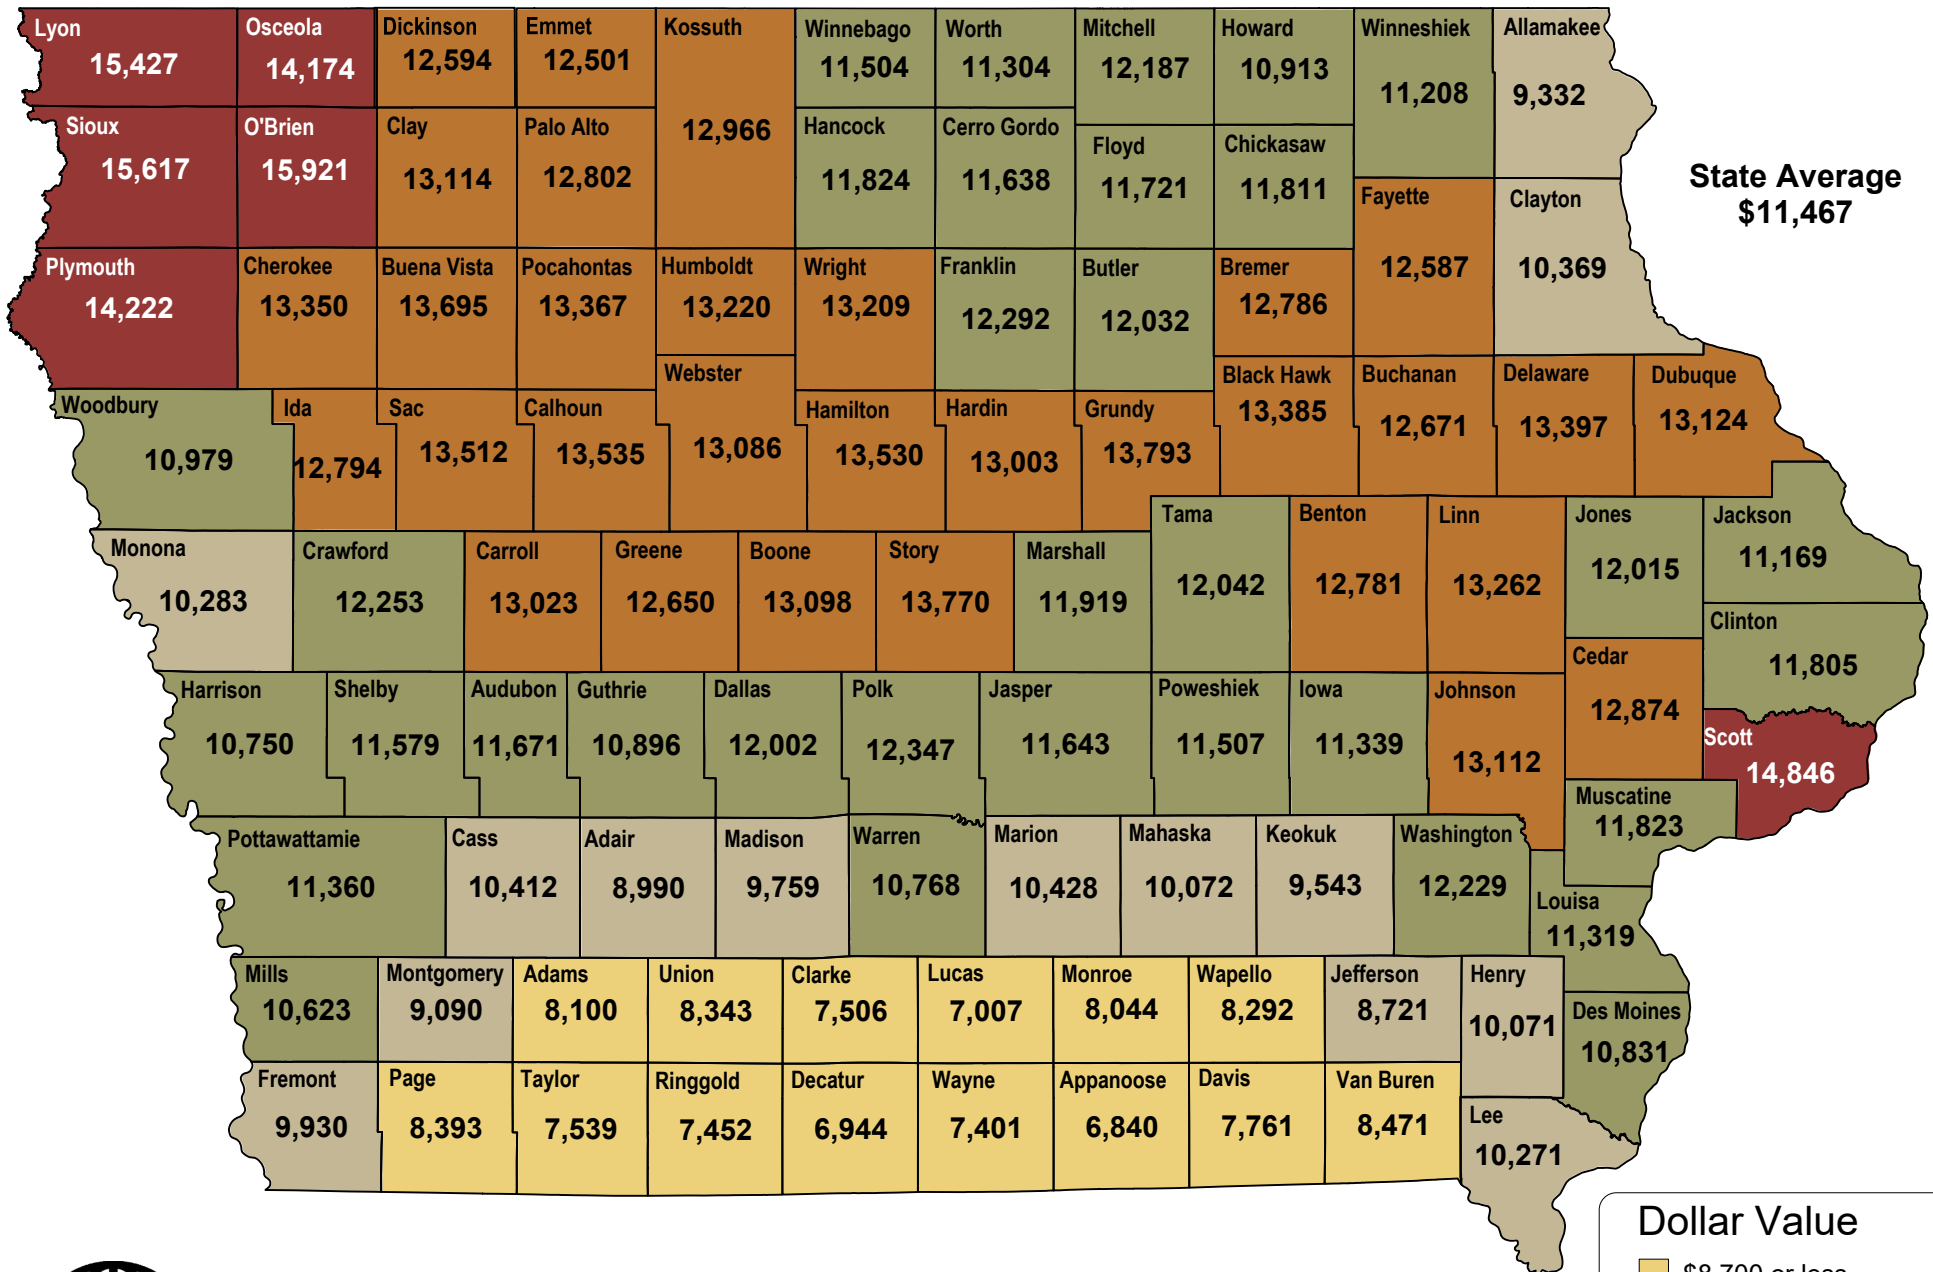

2024 Iowa Land Values

State Average
\$11,467